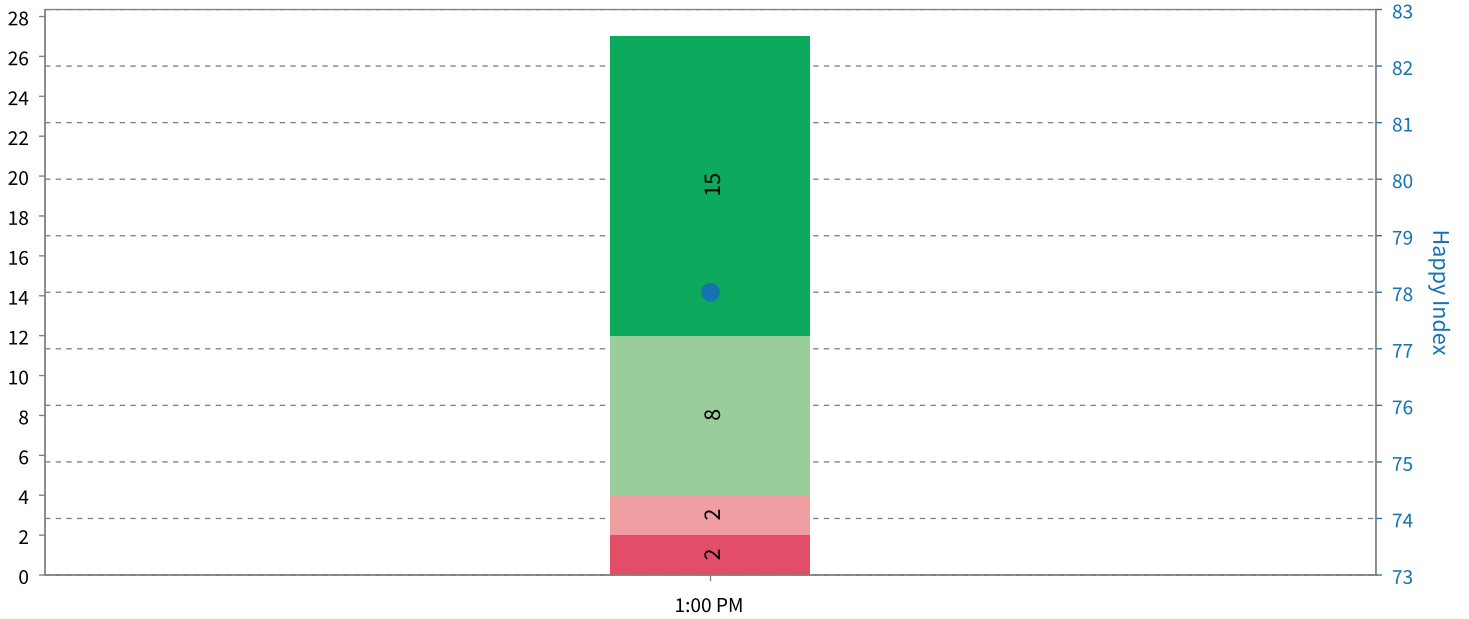

Ti è piaciuto il menù di oggi?

56%
15 risp.

30%
8 risp.

7%
2 risp.

7%
2 risp.

Happy Index: 78/100

Risposte: 27

Risultati ora per ora

Punti Deboli

Che cosa ti è piaciuto di meno?

In evidenza

Che cosa ti è piaciuto di più?