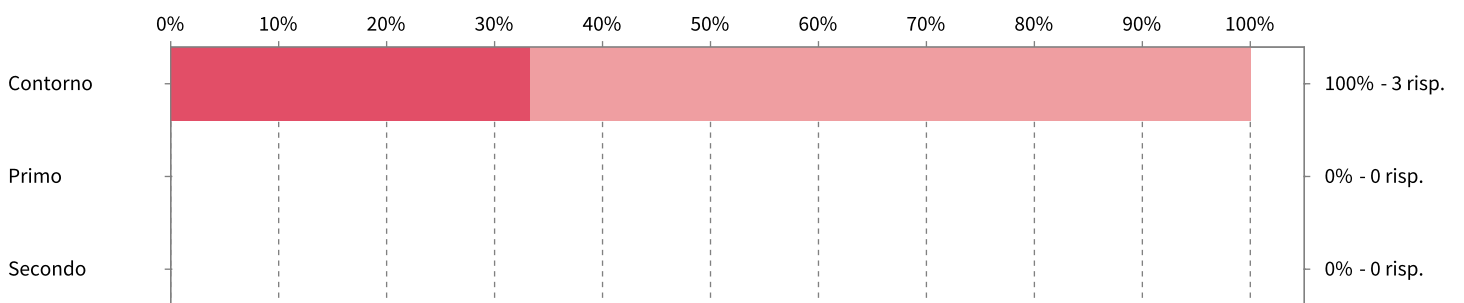

Ti è piaciuto il menù di oggi?

56%
15 risp.

30%
8 risp.

7%
2 risp.

7%
2 risp.

Happy Index: 78/100

Risposte: 27

Risultati ora per ora

Punti Deboli

Che cosa ti è piaciuto di meno?

In evidenza

Che cosa ti è piaciuto di più?